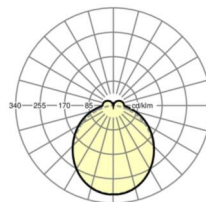

электротехника

Балласт	Электронный драйвер (1 штука)
Мощность системы	26W
сетевое напряжение	230V/50Hz
класс энергосбережения/Источник света	D

Оптика

Оснастка	LED, цветопередача/оттенок света CRI ≥ 80 / 6500K
Допуск для координаты цветности (MacAdam)	3SDCM
Номинальный световой поток	3953lm
Срок службы LED	50000h L80/B10 (Tq 45°C)
светоотдача светильников	154lm/W
Угол излучения	115° (C0) / 110° (C90)
UGR поп./вдоль	24.2 / 23.6

Механика

цвет корпуса	белый стандартный для электротехники RAL 9016
размеры (LxWxH/DxH)	1531mm x 55mm x 37mm
вес (нетто)	1.9kg
Вид монтажа	сборка трековых систем, световая структура

DEEP-LINK

<https://www.regiolux.de/ru/article/19470004150>

Ссылка	LED 4000lm 865
ηLB	100 %
Φ ↓/↑	90 % / 10 %
UGR поп./вдоль	24.2 / 23.6

размеры

L	1531 mm	Длина
B	55 mm	Ширина
H	37 mm	Высота